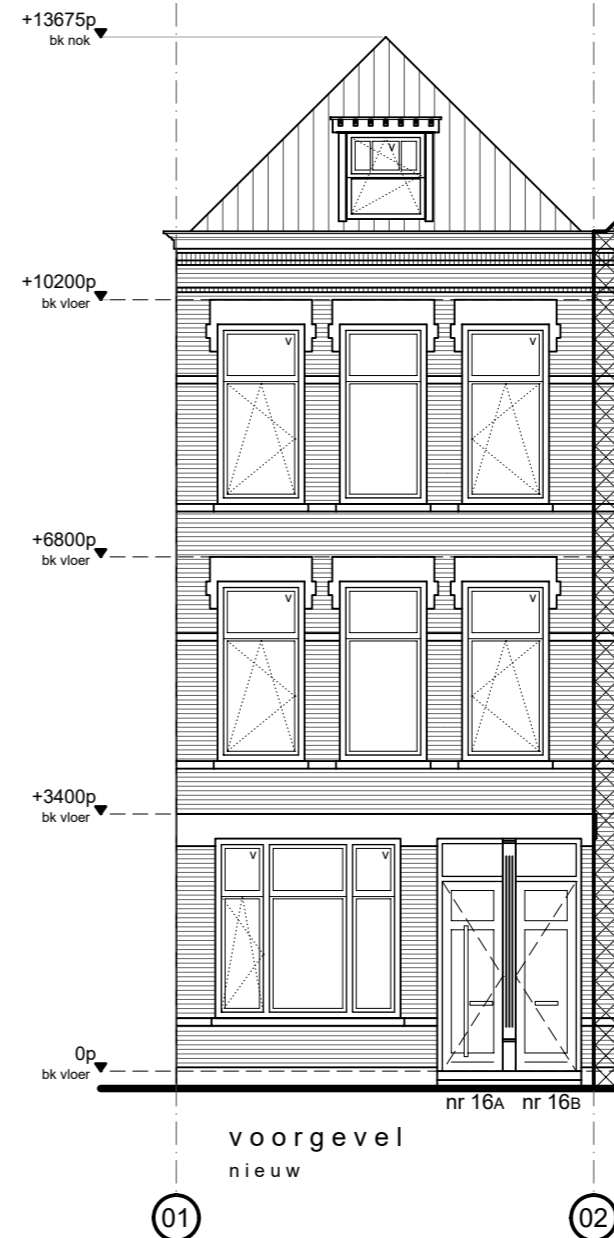

woning 16B  
2e verdieping  
nieuw

woning 16B  
3e verdieping  
nieuw

voorgevel  
nieuw

achtergevel  
nieuw

**ONDERWERP**  
woning 16B

**DATUM/GETEKEND**  
08.05.2015/jdh  
13.07.2015/jdh  
20.07.2015/jdh  
02.10.2015/rvv

**SCHAAL**  
1:100

**FORMAAT**  
A3

**PROJECTNUMMER**  
**1503.24**  
**TEKENINGNUMMER**  
**DO.102**