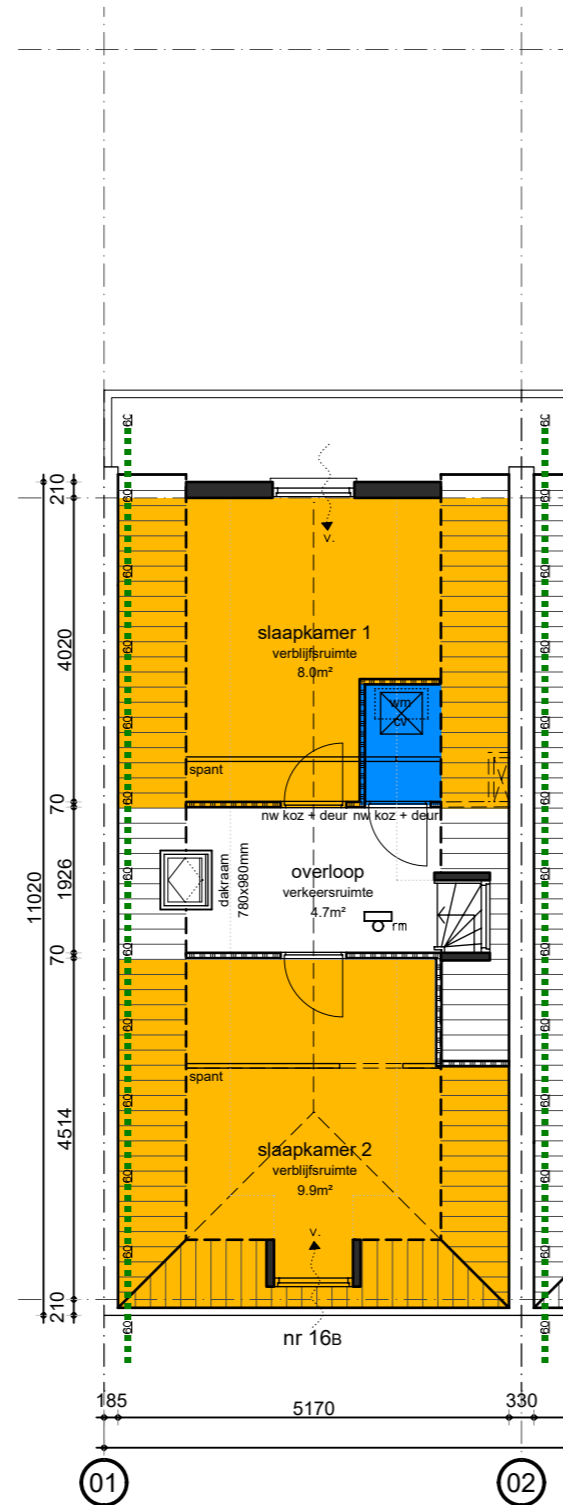

woning 16B  
2e verdieping  
nieuw

woning 16B  
3e verdieping  
nieuw

voorgevel  
nieuw

achtergevel  
nieuw

**ONDERWERP**  
woning 16B

**DATUM/GETEKEND**  
08.05.2015/jdh  
13.07.2015/jdh  
20.07.2015/jdh  
02.10.2015/rvv

**SCHAAL**  
1:100

**FORMAAT**  
A3

**PROJECTNUMMER**  
**1503.24**  
**TEKENINGNUMMER**  
**DO.102**