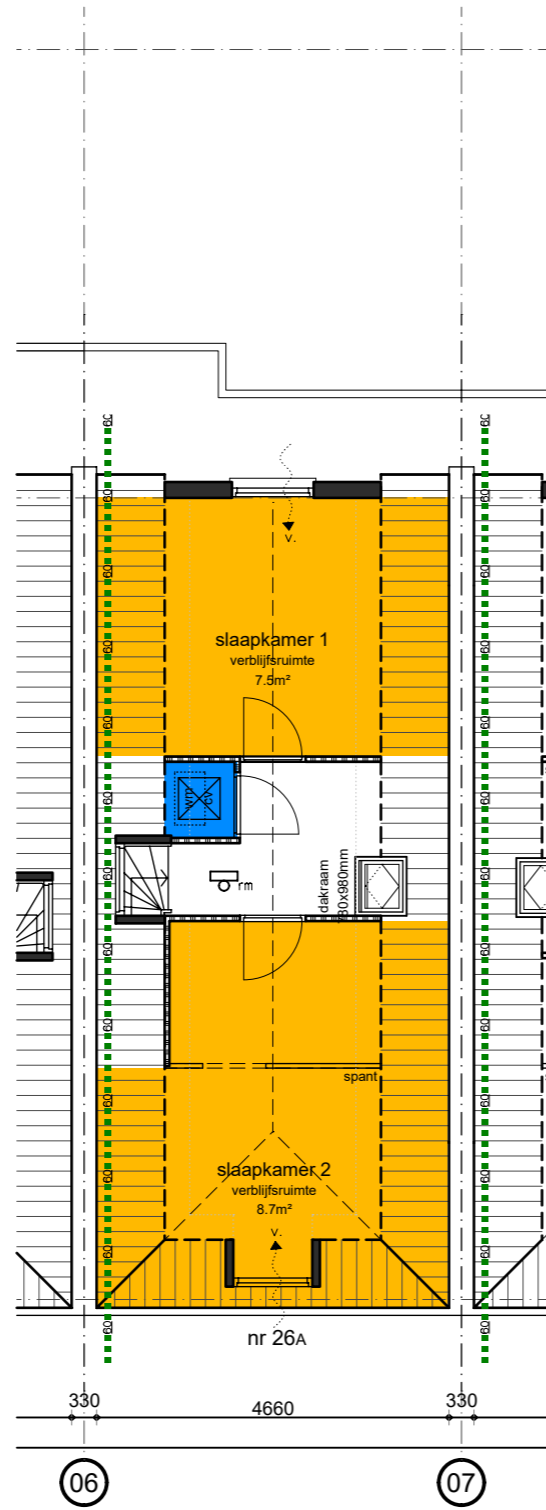

woning 26A
2e verdieping
nieuw

woning 26A
3e verdieping
nieuw

ONDERWERP
woning 26A

DATUM/GETEKEND
08.05.2015/jdh
13.07.2015/jdh
20.07.2015/jdh

SCHAAL
1:100

FORMAAT
A3

PROJECTNUMMER
1503.24
TEKENINGNUMMER
DO.114