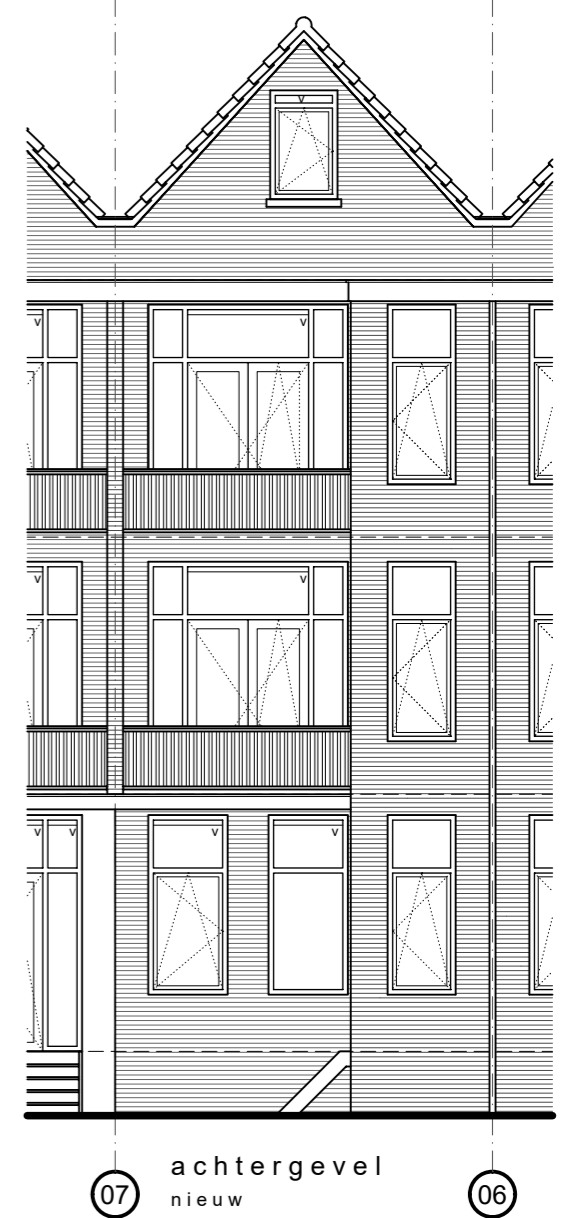

woning 26A
2e verdieping
nieuw

woning 26A
3e verdieping
nieuw

ONDERWERP
woning 26A

DATUM/GETEKEND
08.05.2015/jdh
13.07.2015/jdh
20.07.2015/jdh

SCHAAL
1:100

FORMAAT
A3

PROJECTNUMMER
1503.24
TEKENINGNUMMER
DO.114