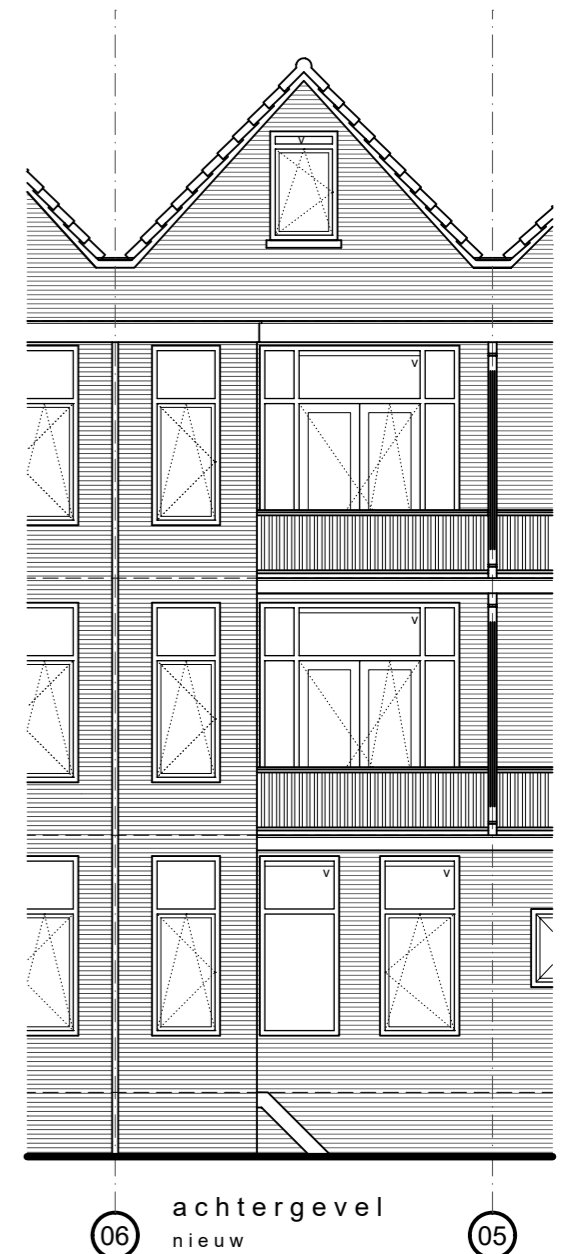

woning 24 B  
2e verdieping  
nieuw

woning 24 B  
3e verdieping  
nieuw

voorgevel  
nieuw

achtergevel  
nieuw

**ONDERWERP**  
woning 24B

**DATUM/GETEKEND**  
08.05.2015/jdh  
13.07.2015/jdh  
20.07.2015/jdh

**SCHAAL**  
1:100

**FORMAAT**  
A3

**PROJECTNUMMER**  
**1503.24**  
**TEKENINGNUMMER**  
**DO.111**