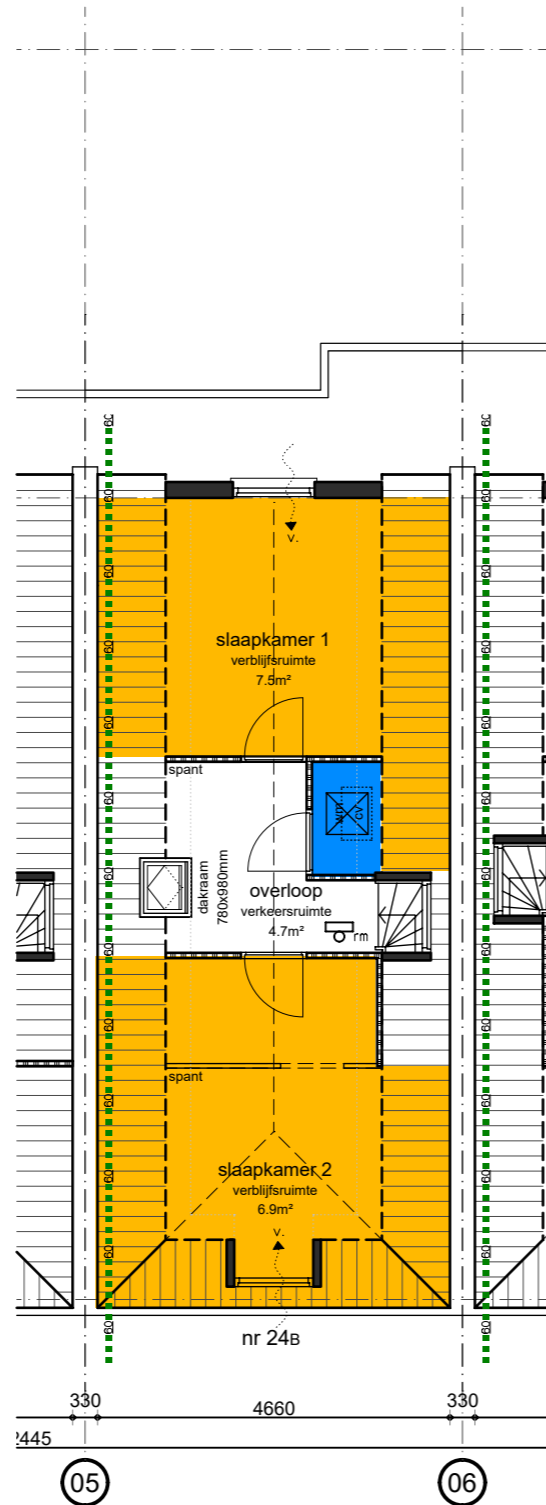

woning 24 B  
2e verdieping  
nieuw

woning 24 B  
3e verdieping  
nieuw

voorgevel  
nieuw

achtergevel  
nieuw

**ONDERWERP**  
woning 24B

**DATUM/GETEKEND**  
08.05.2015/jdh  
13.07.2015/jdh  
20.07.2015/jdh

**SCHAAL**  
1:100

**FORMAAT**  
A3

**PROJECTNUMMER**  
**1503.24**  
**TEKENINGNUMMER**  
**DO.111**