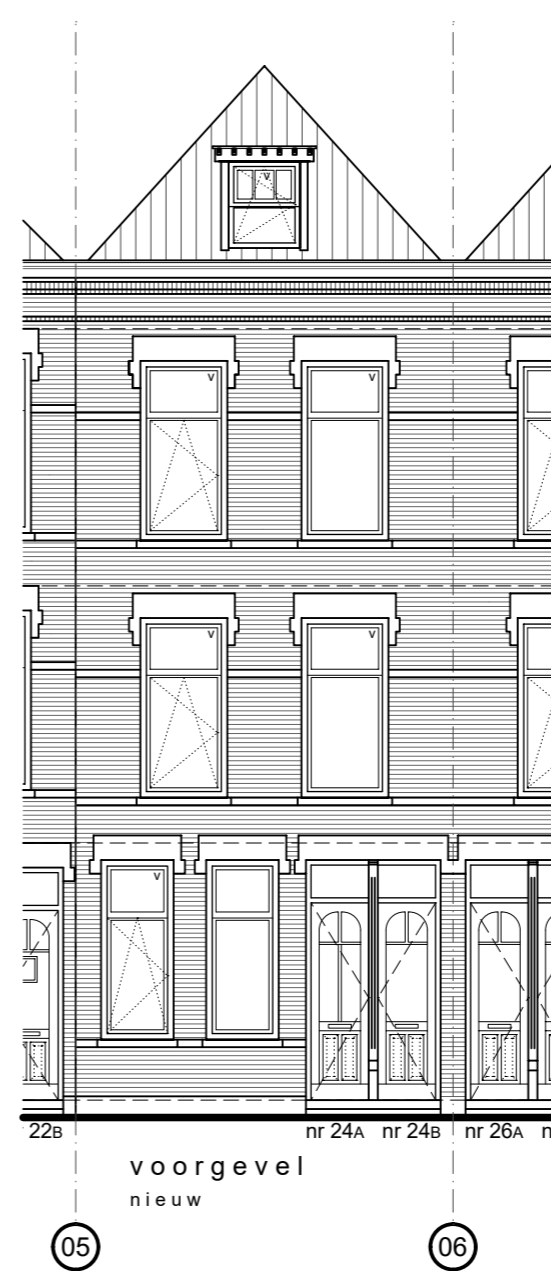

woning 24 B  
2e verdieping  
nieuw

woning 24 B  
3e verdieping  
nieuw

voorgevel  
nieuw

achtergevel  
nieuw

**ONDERWERP**  
woning 24B

**DATUM/GETEKEND**  
08.05.2015/jdh  
13.07.2015/jdh  
20.07.2015/jdh

**SCHAAL**  
1:100

**FORMAAT**  
A3

**PROJECTNUMMER**  
**1503.24**  
**TEKENINGNUMMER**  
**DO.111**