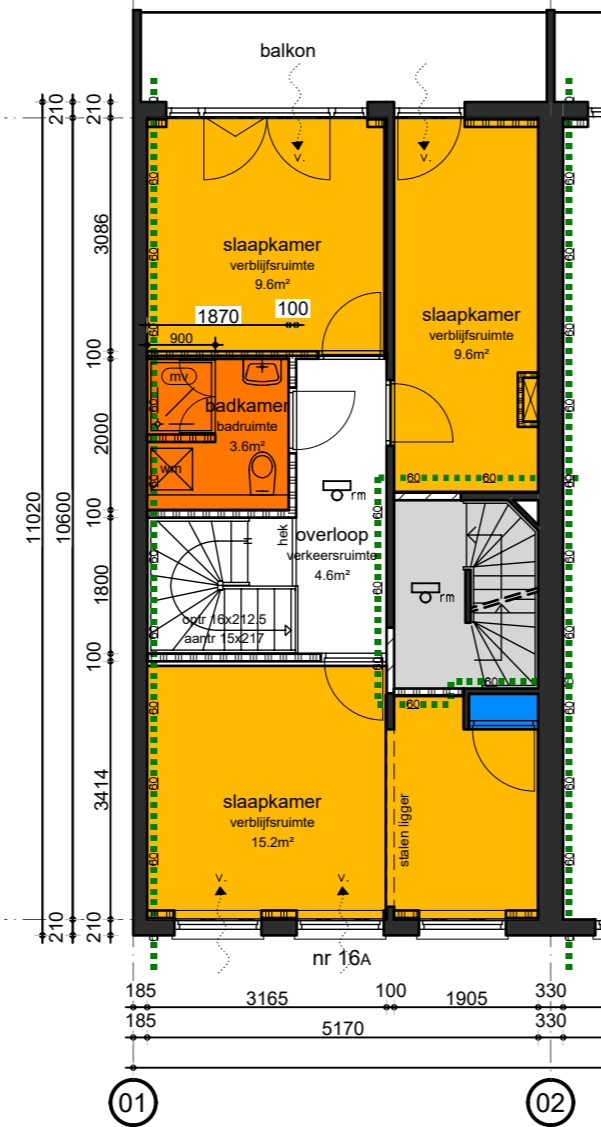

woning 16A
beganegrand
nieuw

woning 16A
1e verdieping
nieuw

voorgevel
nieuw

achtergevel
nieuw

ONDERWERP

woning 16A

SCHAAL

1:100

DATUM/GETEKEND

08.05.2015/jdh
13.07.2015/jdh
20.07.2015/jdh
02.10.2015/rvv

FORMAAT

A3

PROJECTNUMMER

1503.24

TEKENINGNUMMER

DO.101