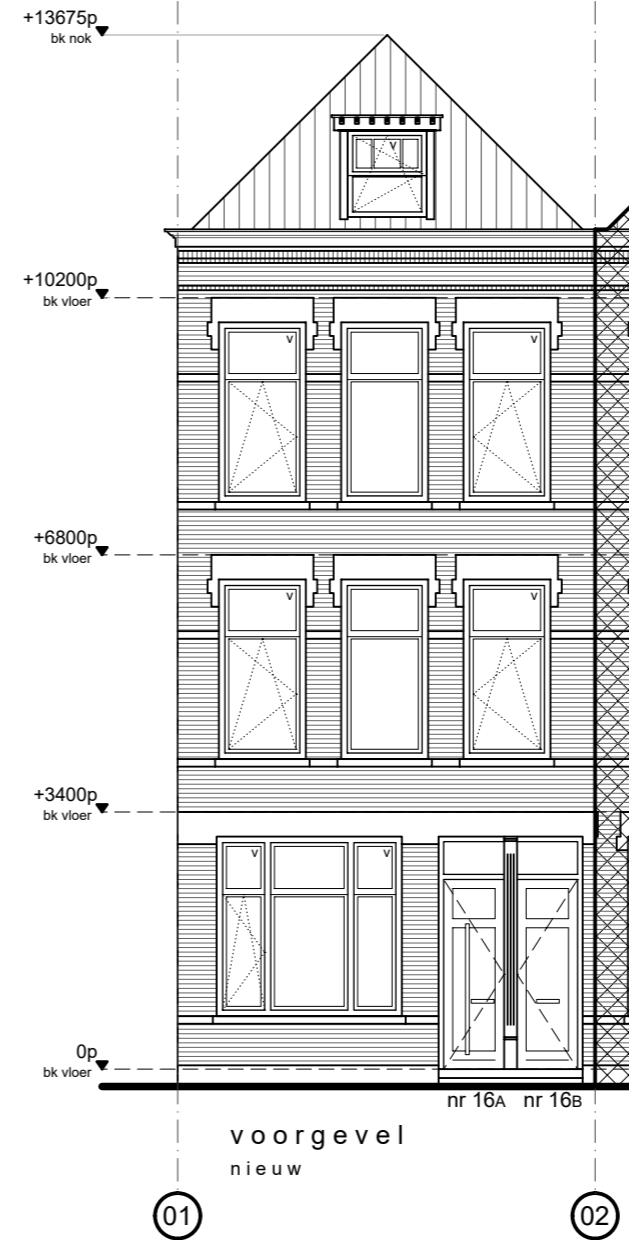

woning 16A
beganegrand
nieuw

woning 16A
1e verdieping
nieuw

voorgevel
nieuw

achtergevel
nieuw

ONDERWERP

woning 16A

SCHAAL

1:100

DATUM/GETEKEND

08.05.2015/jdh
13.07.2015/jdh
20.07.2015/jdh
02.10.2015/rvv

FORMAAT

A3

PROJECTNUMMER

1503.24

TEKENINGNUMMER

DO.101