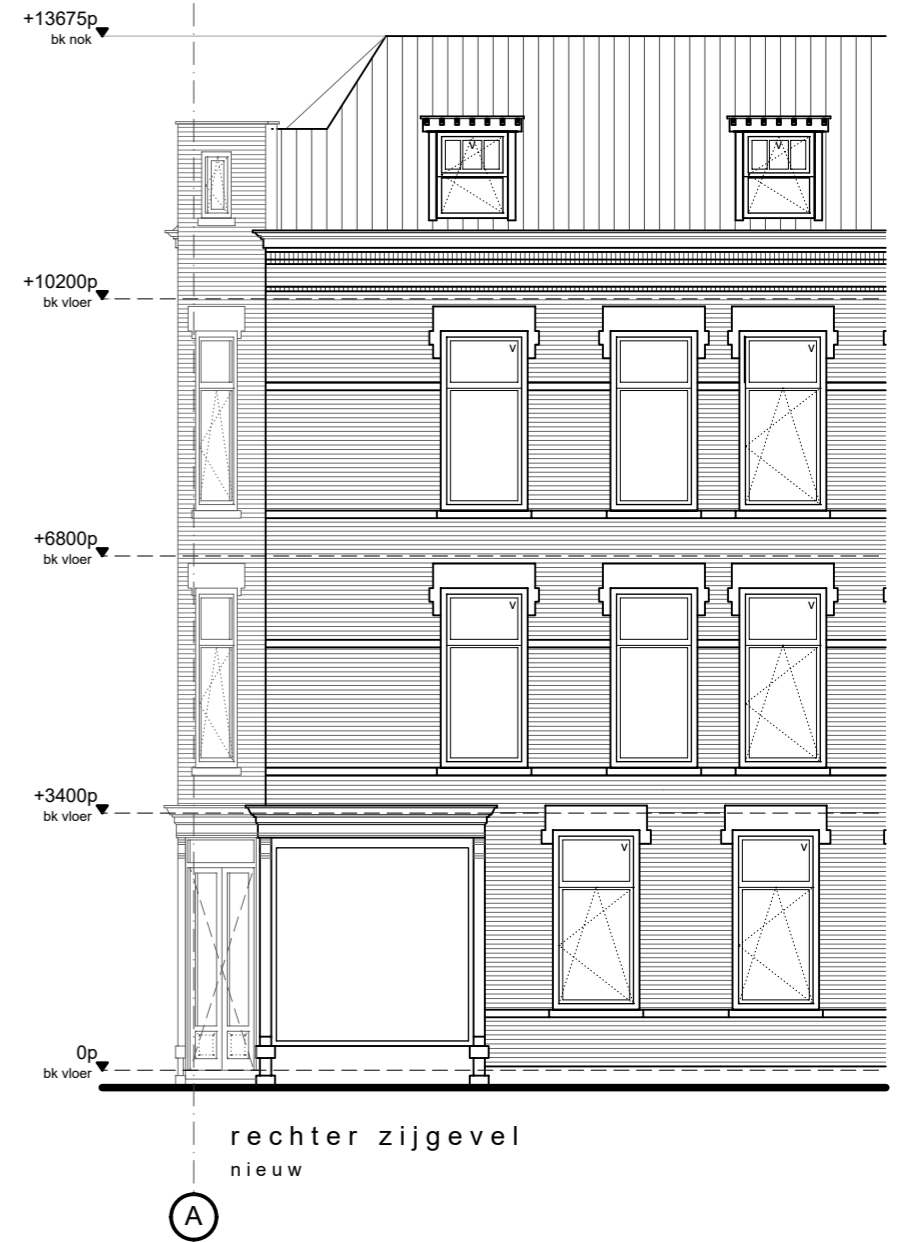

woning 30C  
begane grond  
nieuw

voorgevel  
nieuw

rechter zijgevel  
nieuw

**ONDERWERP**

woning 30C

**DATUM/GETEKEND**

08.05.2015/jdh  
27.05.2015/jdh  
13.07.2015/jdh  
20.07.2015/jdh

**SCHAAL**

1:100

**FORMAAT**

A3

**PROJECTNUMMER**

**1503.24**

**TEKENINGNUMMER**

**DO.119**