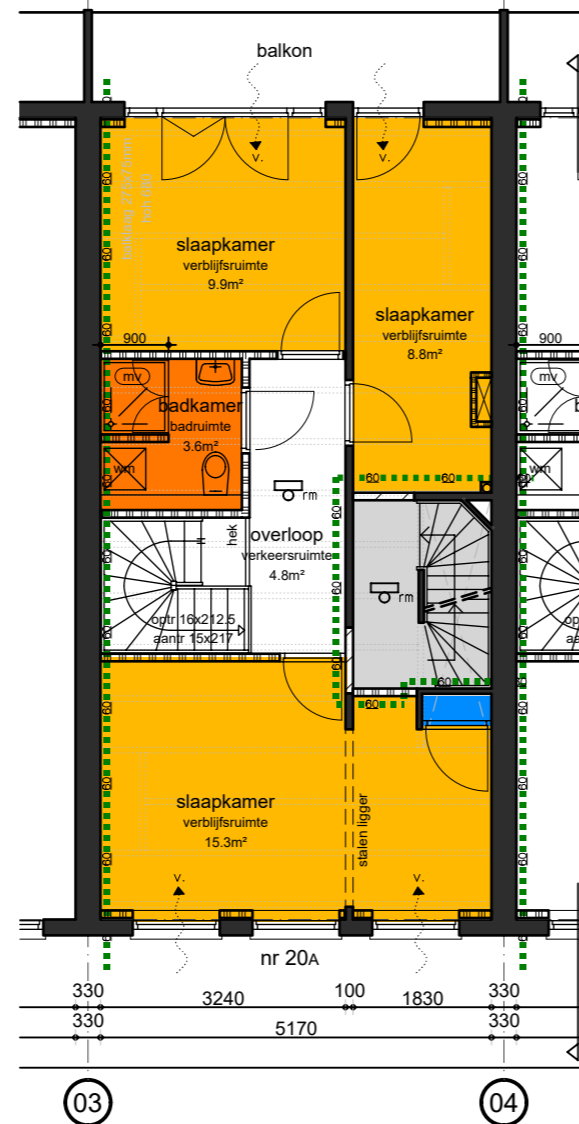

woning 20A
beganegrand
nieuw

woning 20A
1e verdieping
nieuw

voorgevel
nieuw

achtergevel
nieuw

ONDERWERP

woning 20A

SCHAAL

1:100

DATUM/GETEKEND

08.05.2015/jdh 02.10.2015/rvv
13.07.2015/jdh
20.07.2015/jdh
11.09.2015/jdh
14.09.2015/jdh
25.09.2015/rvv

FORMAAT

A3

PROJECTNUMMER

1503.24

TEKENINGNUMMER

DO.104