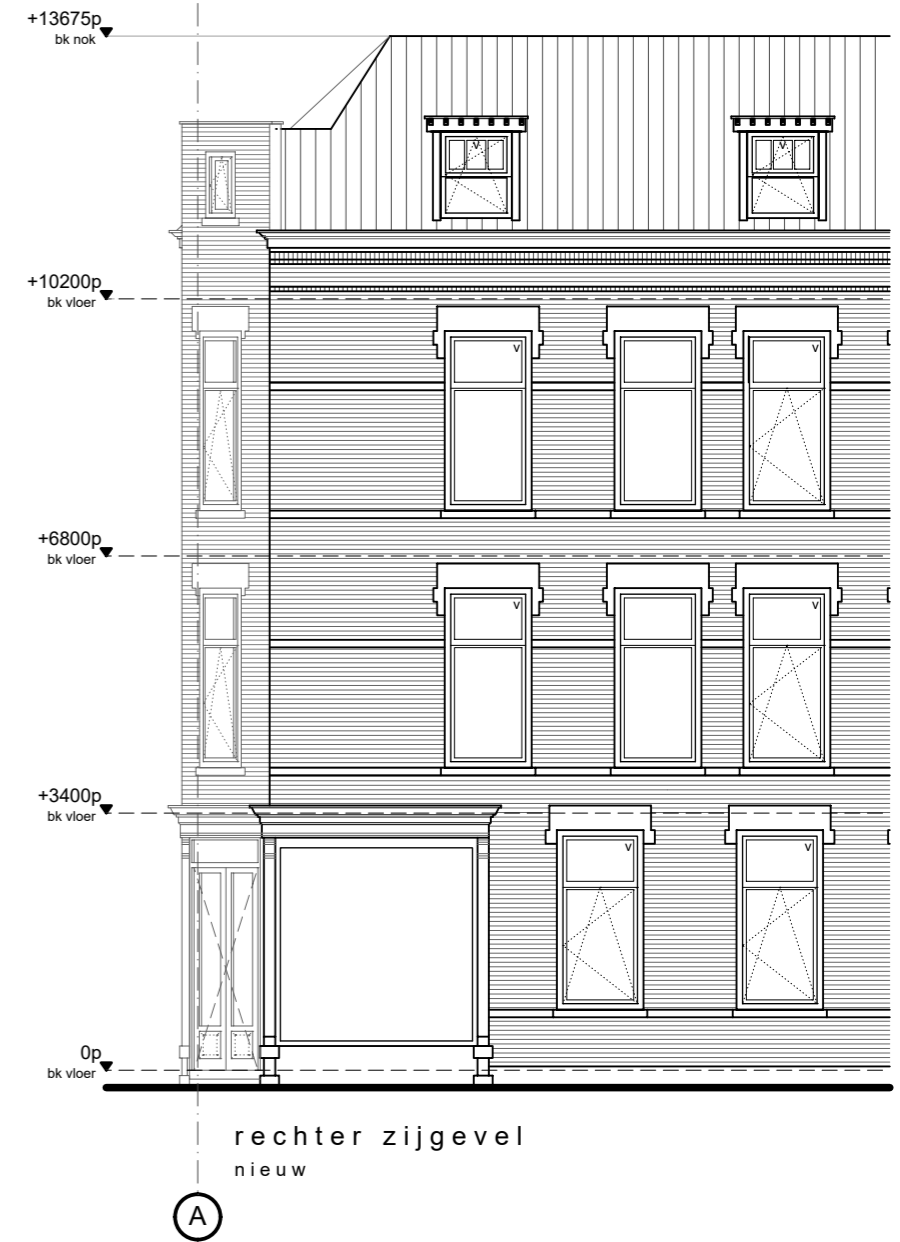

woning 30 A
1e verdieping
nieuw

ONDERWERP

woning 30A

DATUM/GETEKEND

08.05.2015/jdh
27.05.2015/jdh
13.07.2015/jdh
20.07.2015/jdh

SCHAAL

1:100

FORMAAT

A3

PROJECTNUMMER

1503.24

TEKENINGNUMMER

DO.120

mex
architects