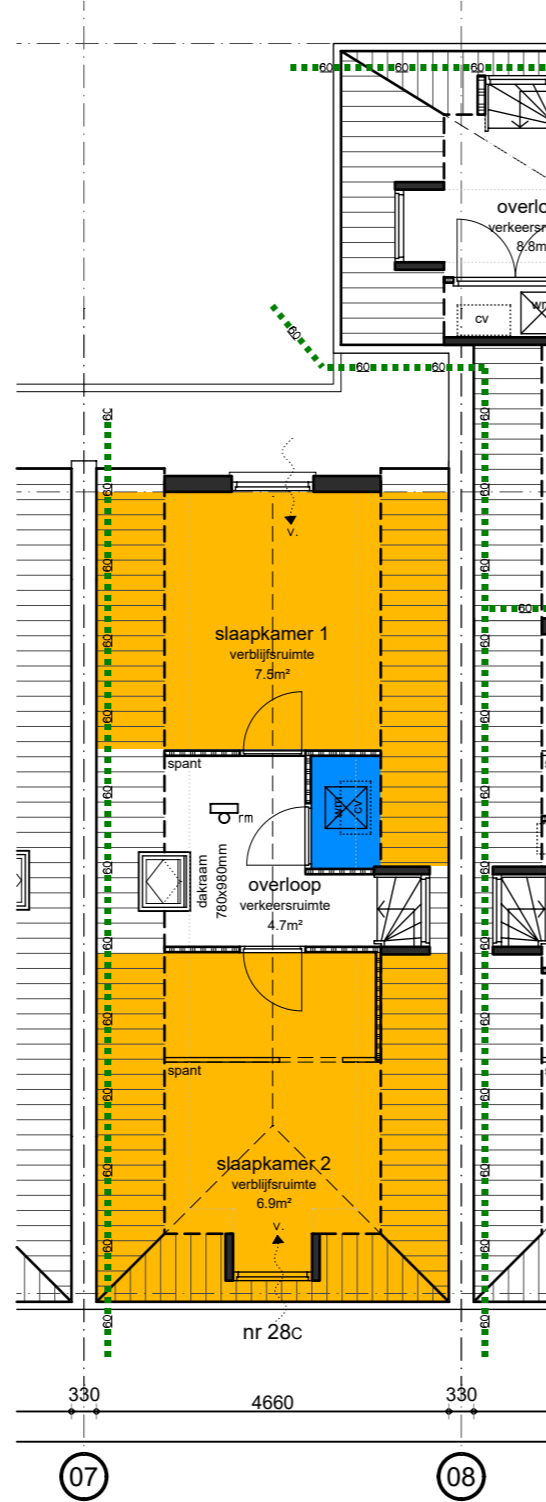

woning 28C  
2e verdieping  
nieuw

woning 28C  
3e verdieping  
nieuw

voorgevel  
nieuw

achtergevel  
nieuw

**ONDERWERP**  
woning 28C

**DATUM/GETEKEND**  
08.05.2015/jdh  
13.07.2015/jdh  
20.07.2015/jdh

**SCHAAL**  
1:100

**FORMAAT**  
A3

**PROJECTNUMMER**  
**1503.24**  
**TEKENINGNUMMER**  
**DO.118**