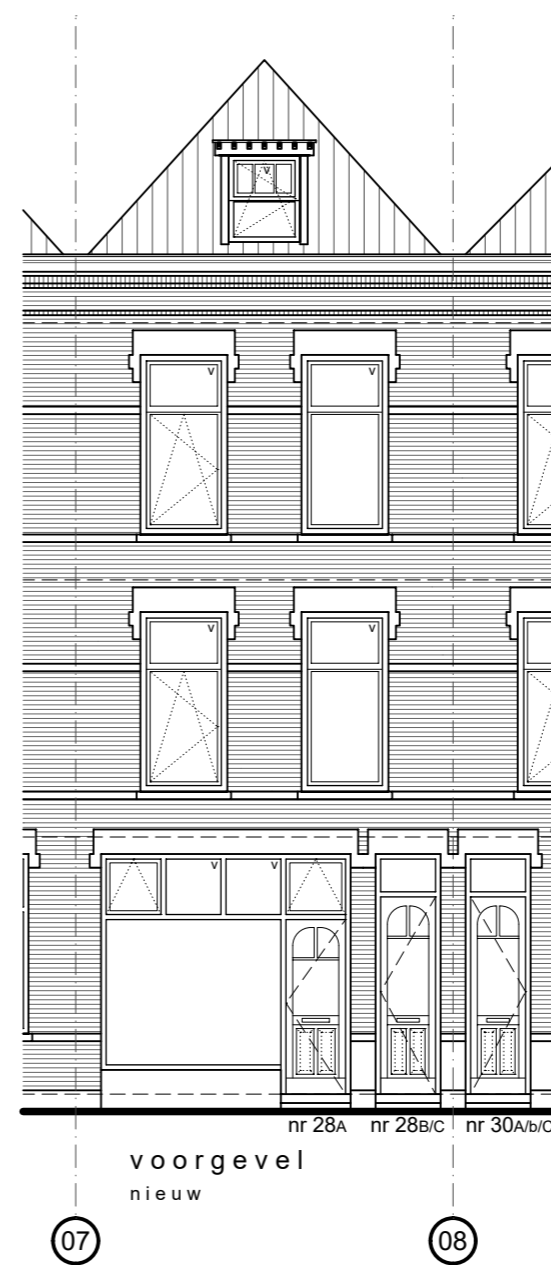

woning 28C  
2e verdieping  
nieuw

woning 28C  
3e verdieping  
nieuw

voorgevel  
nieuw

achtergevel  
nieuw

**ONDERWERP**  
woning 28C

**DATUM/GETEKEND**  
08.05.2015/jdh  
13.07.2015/jdh  
20.07.2015/jdh

**SCHAAL**  
1:100

**FORMAAT**  
A3

**PROJECTNUMMER**  
**1503.24**  
**TEKENINGNUMMER**  
**DO.118**