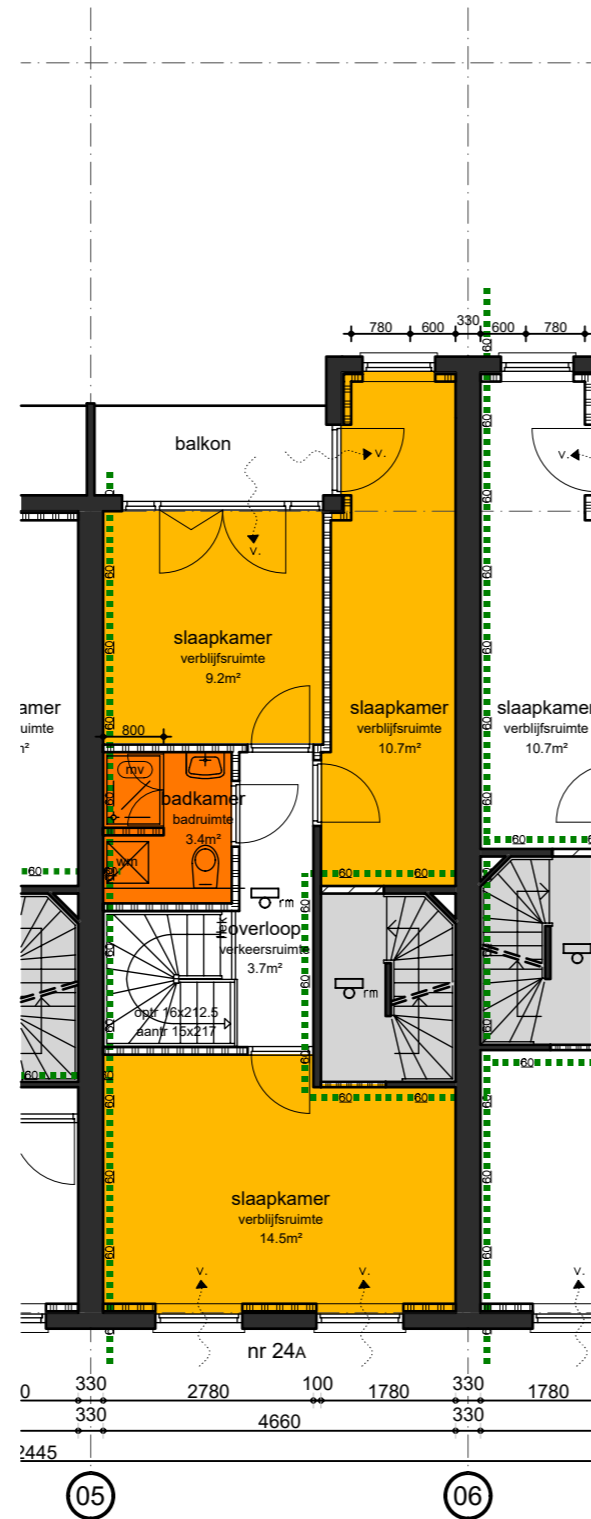

woning 24A
beganegrand
nieuw

woning 24A
1e verdieping
nieuw

voorgevel
nieuw

achtergevel
nieuw

ONDERWERP

woning 24A

SCHAAL

1:100

DATUM/GETEKEND

08.05.2015/jdh
13.07.2015/jdh
20.07.2015/jdh

FORMAAT

A3

PROJECTNUMMER

1503.24

TEKENINGNUMMER

DO.110